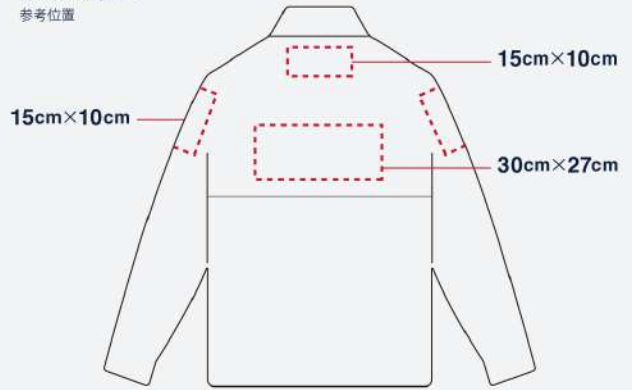

TEAM WEAR ORDER

チーム名やロゴを入れて
オリジナルデザインユニフォームが制作できます。

刺しゅう・転写加工
参考位置

ジャケット後身頃

刺しゅう加工

刺しゅうならではの立体感のある仕上がりに

個人名 (1行 10文字以内) **¥600** + 税

チーム名 (1行) **¥900** + 税

書体 下記3つの書体よりお選びください。

S-1 英字筆記体 S-2 英字ゴシック S-3 漢字
H. Watanabe H. Watanabe 渡辺

カラー-CAM転写加工

プリンターで印刷し転写します。
カラフルで複雑なデザイン向きです。

チーム名・チームロゴ

オリジナルデザイン作成の場合は、デザイン案をご用意のうえ
初回のご発注は5枚以上お願いいたします。追加は1枚から可。

胸(左右)、襟下 15cm x 10cm 以内 1カ所につき **¥600** + 税

背面 30cm x 27cm 以内 **¥1,400** + 税

書体 オリジナルデザイン以外の書体は下記よりお選びください。

P-1 abc ABC P-2 abc ABC P-3 abc ABC P-4 abc ABC P-5 abc ABC
P-6 abc ABC P-7 ABC P-8 ABC P-9 abc ABC P-10 abc ABC

刺しゅう・カラー-CAM転写加工カラー

下記カラーよりお選びください。
指定書体・指定カラー以外の場合は販売店様までご相談ください。

RED	WHITE	BLACK
NAVY	GREEN	WINE RED
YELLOW	SILVER	GOLD

特典 5着以上のご注文で 刺しゅう加工(個人名/チーム名)または、転写加工
加工1カ所をサービス 追加の場合は5着未満は有料になります。ご了承ください。

WOMEN'S BASIC SIZE

	S	M	L	XL
身長(cm)	149 ~ 155	155 ~ 161	161 ~ 167	161 ~ 167
チェスト(cm)	78 ~ 82	82 ~ 86	86 ~ 90	90 ~ 95
ウエスト(cm)	61 ~ 65	65 ~ 69	69 ~ 73	73 ~ 78
ヒップ(cm)	84 ~ 88	88 ~ 92	92 ~ 96	96 ~ 101

お問い合わせ先

ゼット株式会社 お客様相談センター
☎ 0120-276-010

平日 10:00~16:00
土日祝日は休日

*当カタログの有効期限は、2020年2月1日~2022年1月31日までですが、都合により生産を中止する製品も御座います。*当カタログの価格については全てメーカー希望小売価格(税抜)です。*当カタログ製品について、予告なくデザイン仕様・価格・原材料・発売時期を変更する場合がございます。*製品のカラーについては印刷の都合によって、実物と多少異なる場合がございます。