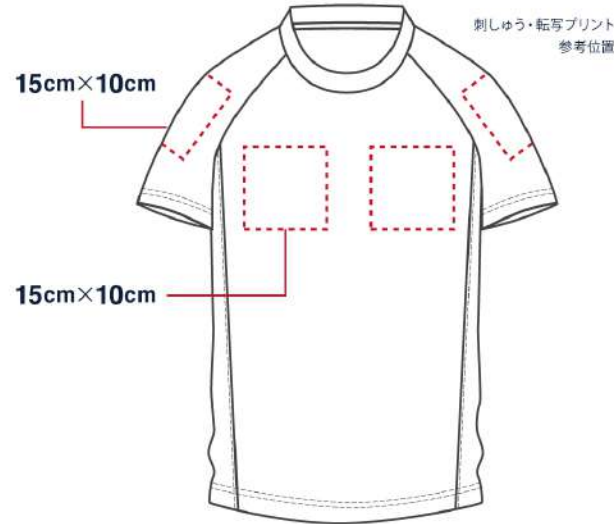

TEAM WEAR ORDER

チーム名やロゴを入れてオリジナルデザインユニフォームが制作できます。

刺しゅう加工 刺しゅうならではの立体感のある仕上がり

個人名 (1行 10文字以内) **¥600** +税

チーム名 (1行) **¥900** +税

書体 下記3つの書体よりお選びください。

S-1 英字筆記体

H. Watanabe

S-2 英字ゴシック

H. Watanabe

S-3 漢字

渡辺

トナー転写プリント加工 プリンターで印刷し転写します。カラフルで複雑なデザイン向きです。

チーム名・チームロゴ

オリジナルデザイン作成の場合は、デザイン案をご用意のうえ初回のご発注は5枚以上お願いいたします。追加は1枚から可。

1か所につき

胸(左右)、襟下 15cm×10cm 以内 **¥700** +税

書体 オリジナルデザイン以外の書体は下記よりお選びください。

P-1

abc

ABC

P-2

abc

ABC

P-3

abc

ABC

P-4

abc

ABC

P-5

abc

ABC

P-6

abc

ABC

P-7

ABC

P-8

ABC

P-9

abc

ABC

P-10

abc

ABC

刺しゅう・トナー転写プリントカラー

下記カラーよりお選びください。

指定書体・指定カラー以外の場合は販売店様までご相談ください。

RED	WHITE	BLACK
NAVY	GREEN	WINE RED
YELLOW	SILVER	GOLD

特典

5着以上のご注文で加工1か所をサービス

刺しゅう加工(個人名/チーム名)または、プリント加工

追加の場合は5着未満は有料になります。ご了承ください。