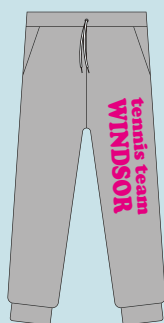

### ▶ スウェットパンツ | 注文例

スウェットパンツ 20枚 ご注文の場合  
【本体価格 ¥2,750 (税込)】

S ×3  
サイズ

M ×8  
サイズ

L ×9  
サイズ

★加工① プリント1か所

ウェア代 ¥2,200×20  
製版代 ¥11,000  
プリント代 ¥440×20

合計 **¥63,800**  
1枚あたり **¥3,190**